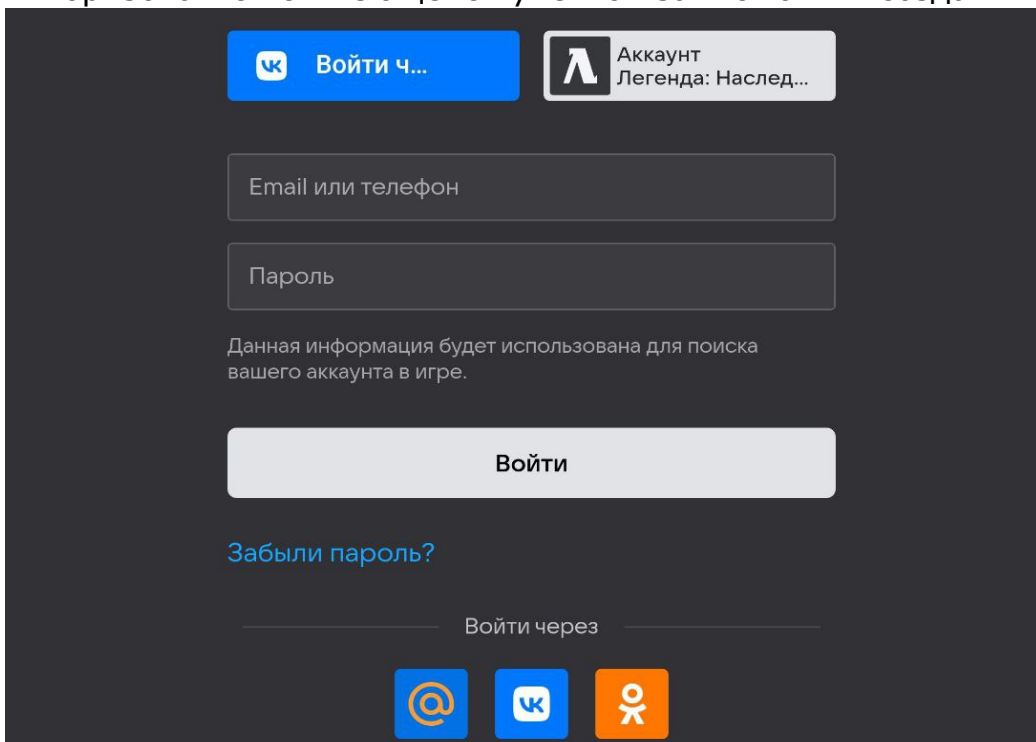

## Создание персонажа

- 1) Открыть игру
- 2) Нажать на кнопку «Регистрация»

- 3) Подтвердить принятие условий соглашения

- 4) Авторизоваться с имеющейся учетной записью или создать новую

И нажать «Войти»

5) Выбрать расу и сервер

6) Выбрать ник, внешность и нажать «Играть»